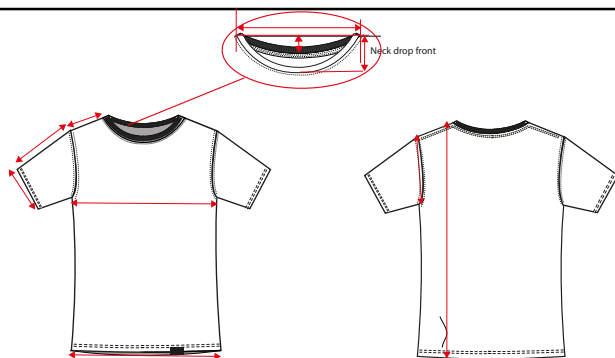

Style: Amnesty, T-shirt

| | S | M | L | XL | XXL |
|---|------|------|------|------|------|
| Mens straight t-shirt, short sleeves | | | | | |
| NECKWIDTH | 18,5 | 19,5 | 20,5 | 21,5 | 22,5 |
| 1/2 CHEST | 50 | 53 | 56 | 59 | 62 |
| 1/2 BOTTOM WIDTH | 49 | 52 | 55 | 58 | 61 |
| BODYLENGTH FR. TOP OF SHOULDER | 70,5 | 72 | 73,5 | 75 | 76,5 |

| | XS | S | M | L | XL |
|--------------------------------|------|----|------|----|------|
| Ladies curved T-shirt | | | | | |
| NECKWIDTH | 20 | 21 | 22 | 22 | 22,5 |
| 1/2 CHEST | 43 | 46 | 49 | 52 | 55 |
| 1/2 BOTTOM WIDTH | 43 | 46 | 49 | 52 | 55 |
| 1/2 WAIST | 41 | 44 | 47 | 50 | 53 |
| BODYLENGTH FR. TOP OF SHOULDER | 64,5 | 66 | 67,5 | 69 | 71 |