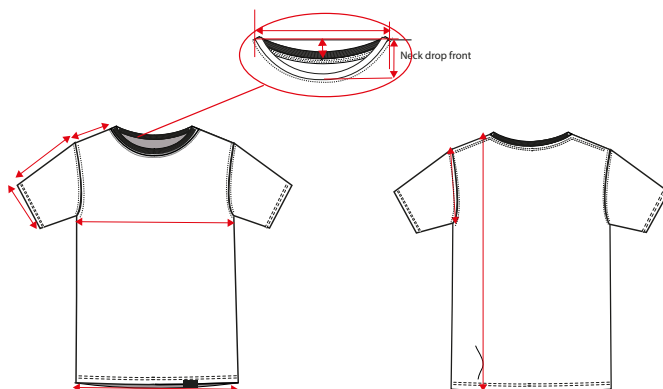

Style: Amnesty, T-shirt

| | S | M | L | XL | XXL |
|---|------|------|------|------|------|
| Mens straight t-shirt, short sleeves | | | | | |
| NECKWIDTH | 18,5 | 19,5 | 20,5 | 21,5 | 22,5 |
| 1/2 CHEST | 50 | 53 | 56 | 59 | 62 |
| 1/2 BOTTOM WIDTH | 49 | 52 | 55 | 58 | 61 |
| BODYLENGTH FR. TOP OF SHOULDER | 70,5 | 72 | 73,5 | 75 | 76,5 |

| | XS | S | M | L | XL |
|--------------------------------|------|----|------|----|------|
| Ladies curved T-shirt | | | | | |
| NECKWIDTH | 20 | 21 | 22 | 22 | 22,5 |
| 1/2 CHEST | 43 | 46 | 49 | 52 | 55 |
| 1/2 BOTTOM WIDTH | 43 | 46 | 49 | 52 | 55 |
| 1/2 WAIST | 41 | 44 | 47 | 50 | 53 |
| BODYLENGTH FR. TOP OF SHOULDER | 64,5 | 66 | 67,5 | 69 | 71 |